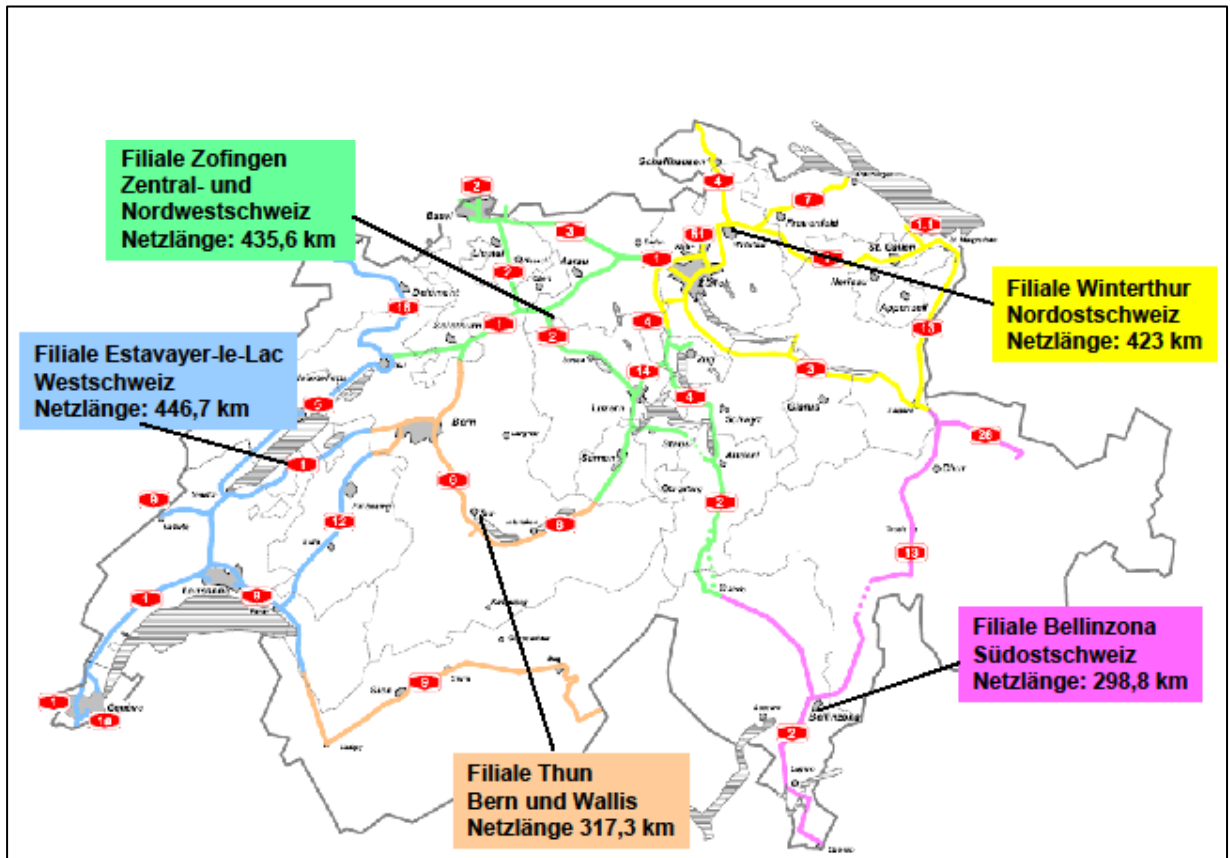

Bundesamt für Strassen - ASTRA

Filialstandorte und Zuständigkeitsgebiete

Hauptsitz: Bern-Ittigen