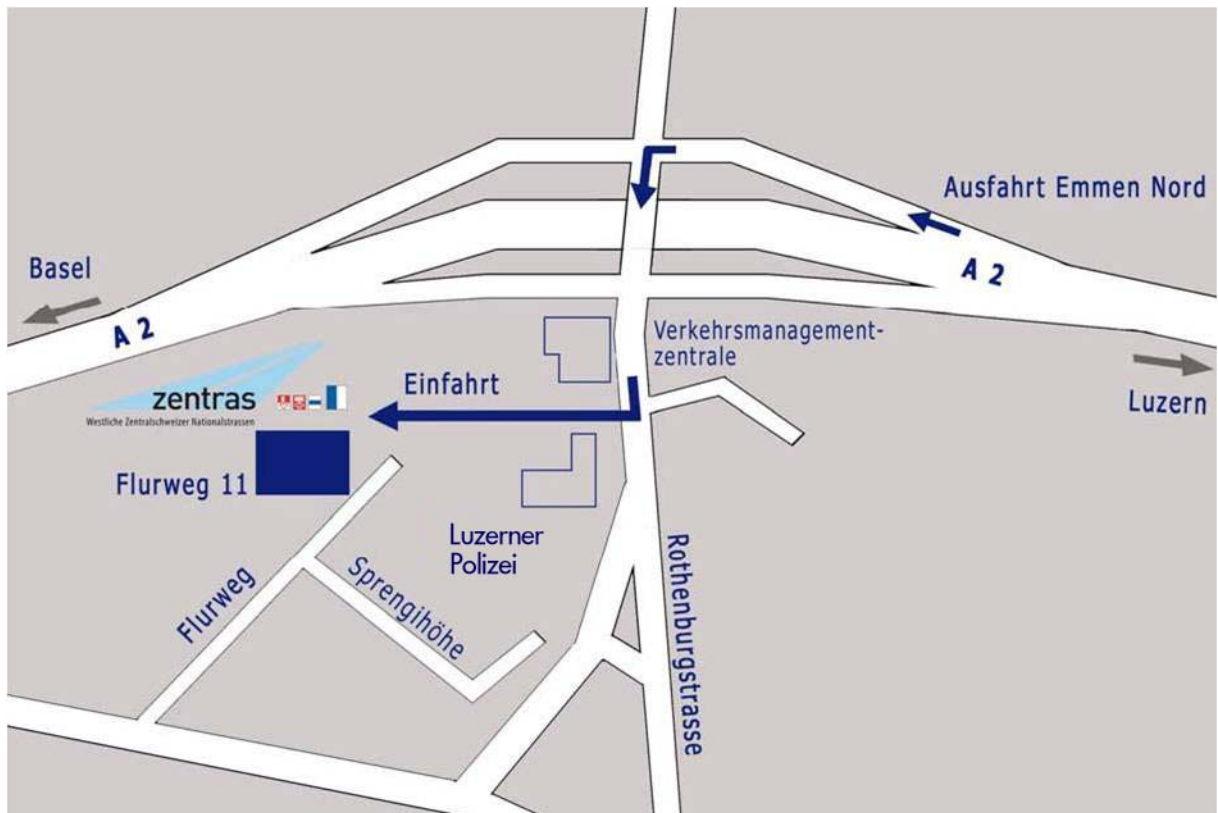

Anfahrtsplan

Zentras

Westliche Zentralschweizer Nationalstrassen
 Flurweg 11
 6020 Emmenbrücke
 info@zentras.ch
 Telefon 041 288 93 93
 Telefax 041 288 93 99

So finden Sie zentras

Mit den öffentlichen Verkehrsmitteln: Vom **Bahnhof Luzern** die **Buslinie Nr. 2** nach Emmenbrücke bis zur Bussendstation **Sprengi** benützen. Zu Fuss (ca. 120m) in Richtung Autobahn laufen und die Rothenburgstrasse überqueren. Bei der Luzerner Polizei links in das Areal einbiegen. Im Trakt A, **Flurweg 11**, finden Sie **zentras**.

Mit dem Auto: Die **Autobahn A 2** (E35) beim **Autobahnanschluss Emmen Nord** verlassen. Den Wegweisern **Polizei** folgen und die Einfahrt rechts in das Areal Luzerner Polizei/ Strasseninspektorat benützen. Im Trakt A, **Flurweg 11**, finden Sie **zentras** (Parkplätze vor dem Haus).